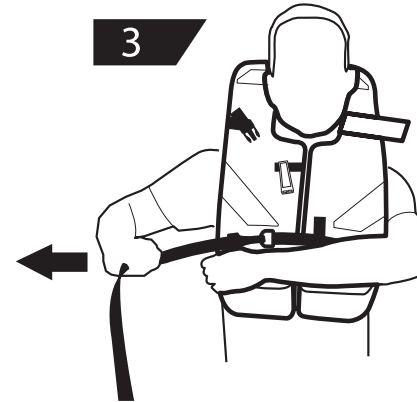

Place head through hole.

Passer la tête dans l'ouverture supérieure.

Deslice la cabeza por la abertura superior.

Cross strap around back and pull to front. Fasten strap hook to front D-ring.

Croiser la courroie autour du dos et tirer vers l'avant. Boucler le crochet de la courroie à l'anneau en D sur le devant.

Cruce la correa alrededor de la espalda y jale hacia adelante. Ajuste el gancho de la correa al anillo "D".

Pull strap end to a snug fit.

Tirer sur l'extrémité de la courroie pour un ajustement serré.

Jale el extremo de la correa para un ajuste seguro.