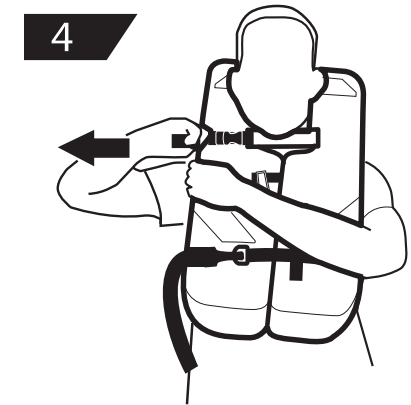

Place head through hole.

Passer la tête dans l'ouverture supérieure.

Deslice la cabeza por la abertura superior.

Cross strap around back and pull to front. Fasten strap hook to front D-ring.

Croiser la courroie autour du dos et tirer vers l'avant. Boucler le crochet de la courroie à l'anneau en D sur le devant.

Cruce la correa alrededor de la espalda y jale hacia adelante. Ajuste el gancho de la correa al anillo "D".

Pull strap end to a snug fit.

Tirer sur l'extrémité de la courroie pour un ajustement serré.

Jale el extremo de la correa para un ajuste seguro.

Close chin buckle. Pull strap to a snug fit.

Fermer la boucle du menton. Tirer sur la courroie pour un ajustement serré.

Cierre la hebilla de la barbilla. Tire de la correa para un ajuste seguro.

This area is reserved for Personal Locator Light Operating Instructions.