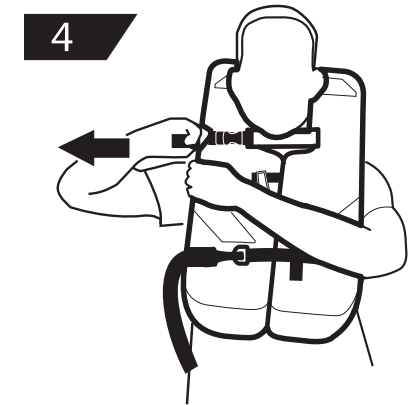

Place head through hole.

Passer la tête dans l'ouverture supérieure.

Deslice la cabeza por la abertura superior.

Cross strap around back and pull to front. Fasten strap hook to front D-ring.

Croiser la courroie autour du dos et tirer vers l'avant. Boucler le crochet de la courroie à l'anneau en D sur le devant.

Cruce la correa alrededor de la espalda y jale hacia adelante. Ajuste el gancho de la correa al anillo "D".

Pull strap end to a snug fit.

Tirer sur l'extrémité de la courroie pour un ajustement serré.

Jale el extremo de la correa para un ajuste seguro.