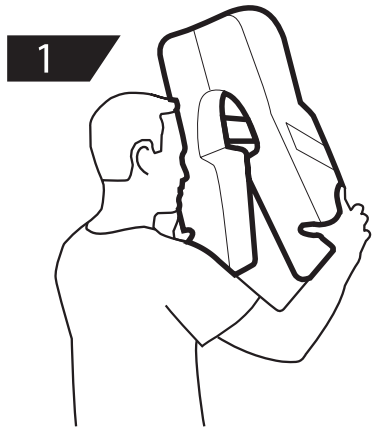

Persons Over 95 lbs (43 kg)

Adults: Assist children to ensure that the vest is properly donned.

Personnes plus de 95 lbs (43 kg)

Adultes: Vous devriez aider les enfants pour vous assurer qu'ils ont endossé leur gilet correctement.

Personas que pesen más de 95 libras (43 kg)

Adultos: Asistir a los niños para asegurar el uso correcto del chaleco.

MV8040 Life Jacket

TEL 1.800.526.0532
EMAIL custserv@mustangsurvival.com
WEB www.mustangsurvival.com

Instruction sheet available for download on our website.

Fiche d'instructions disponible pour téléchargement sur notre site Web.

Hojas de Instrucciones disponibles para su descarga en nuestra página web.

Place head through hole.

Passer la tête dans l'ouverture supérieure.

Deslice la cabeza por la abertura superior.