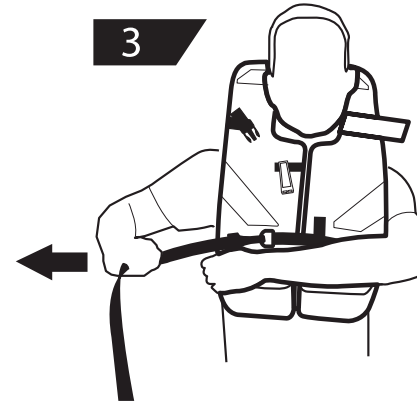

Place head through hole.

Passer la tête dans l'ouverture supérieure.

Deslice la cabeza por la abertura superior.

Cross strap around back and pull to front. Fasten strap hook to front D-ring.

Croiser la courroie autour du dos et tirer vers l'avant. Boucler le crochet de la courroie à l'anneau en D sur le devant.

Cruce la correa alrededor de la espalda y jale hacia adelante. Ajuste el gancho de la correa al anillo "D".

Pull strap end to a snug fit.

Tirer sur l'extrémité de la courroie pour un ajustement serré.

Jale el extremo de la correa para un ajuste seguro.

Close chin buckle. Pull strap to a snug fit.

Fermer la boucle du menton. Tirer sur la courroie pour un ajustement serré.

Cierre la hebilla de la barbilla. Tire de la correa para un ajuste seguro.

This area is reserved for Personal Locator Light Operating Instructions.