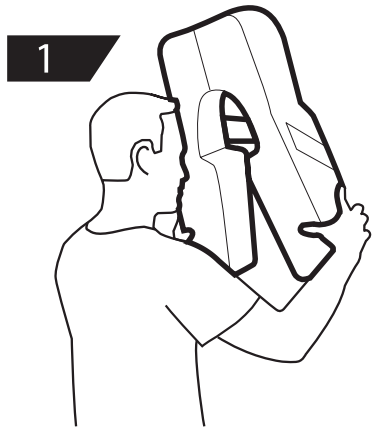

Persons Weighing 33 lbs - 95 lbs (15 kg - 43 kg)

Adults: Assist children to ensure that the vest is properly donned.

Pour les personnes dont le poids est de 33 lb - 95 lb (15 kg - 43 kg)

Adultes: Vous devriez aider les enfants pour vous assurer qu'ils ont endossé leur gilet correctement.

Personas que pesen entre 33 libras y 95 libras (15 kg - 43 kg)

Adultos: Asistir a los niños para asegurar el uso correcto del chaleco.

MV8035 Life Jacket

TEL 1.800.526.0532
EMAIL custserv@mustangsurvival.com
WEB www.mustangsurvival.com

Instruction sheet available for download on our website.

Fiche d'instructions disponible pour téléchargement sur notre site Web.

Hojas de Instrucciones disponibles para su descarga en nuestra página web.

Place head through hole.

Passer la tête dans l'ouverture supérieure.

Deslice la cabeza por la abertura superior.